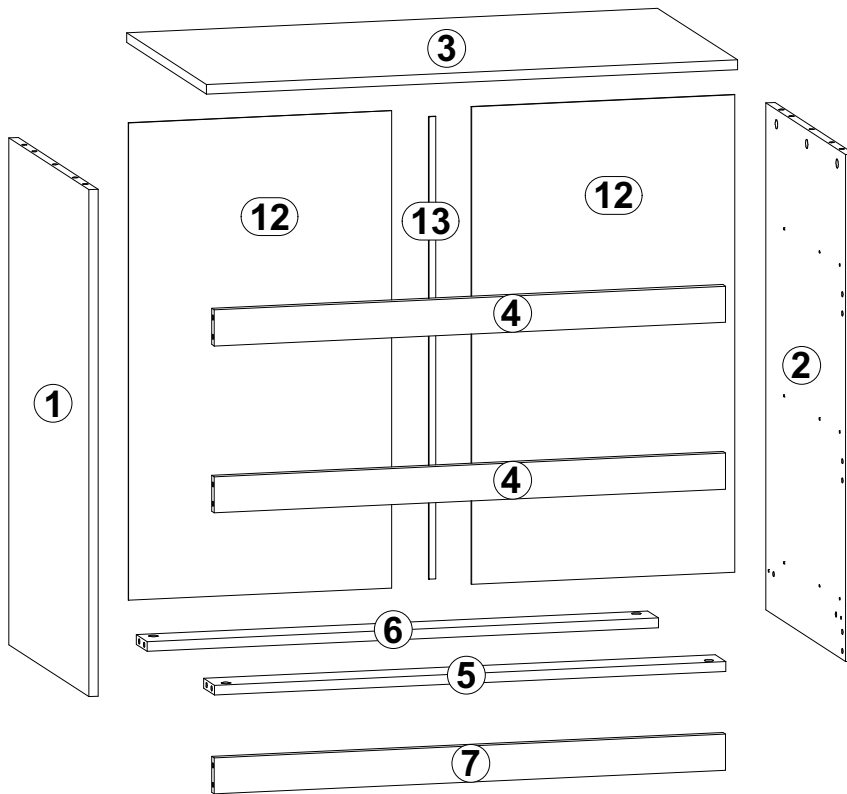

# МОДЕН

Комод **KOM3S/90**

A	B	C		D	A	B	C		D
1	S321-131	844	505	1/2	8	S321-501	500	160	1/2
2	S321-132	844	505	1/2	9	S321-502	500	160	1/2
3	S321-201	900	506	1/2	10	S321-503	810	160	1/2
4	S321-401	867	60	1/2	11	S321-902	825	499	1/2
5	S321-409	867	68	1/2	12	S321-916	795	446	1/2
6	S321-429	867	68	1/2	13	LH-767	767		1/2
7	S321-428	867	60	1/2	14	S321-001	896	250	2/2

18x φ6x13 mm <b>e3</b>	12x φ5x50 mm <b>e32</b>	20x φ8x30 mm <b>f1</b>	4x <b>k1</b>	40x <b>l1</b>	1x <b>n26l1</b>	6x silikon <b>o21</b>	6x φ3,5x16 mm <b>p25</b>
1x φ3,5x16 mm <b>p38</b>	18x φ3x12 mm <b>p54</b>	22x φ15x12mm #16 <b>r1</b>	22x 20/11 <b>r42</b>	14x φ16 <b>s2</b>	3x 483 mm <b>t17</b>	3x 500 mm <b>w26<sup>CL</sup></b>	3x 500 mm <b>w26<sup>CR</sup></b>
3x 500 mm <b>w26<sup>DL</sup></b>	3x 500 mm <b>w26<sup>DR</sup></b>						