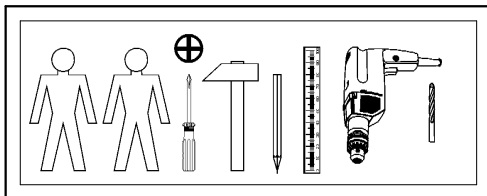

# МОДЕН

Комод **KOM3S/90**

A	B	C		D	A	B	C		D
1	S321-131	844	505	1/2	8	S321-501	500	160	1/2
2	S321-132	844	505	1/2	9	S321-502	500	160	1/2
3	S321-201	900	506	1/2	10	S321-503	810	160	1/2
4	S321-401	867	60	1/2	11	S321-902	825	499	1/2
5	S321-409	867	68	1/2	12	S321-916	795	446	1/2
6	S321-429	867	68	1/2	13	LH-767	767		1/2
7	S321-428	867	60	1/2	14	S321-001	896	250	2/2

18x φ6x13 mm <b>e3</b>	12x φ5x50 mm <b>e32</b>	20x φ8x30 mm <b>f1</b>	4x <b>k1</b>	40x <b>l1</b>	1x <b>n26l1</b>	6x silikon <b>o21</b>	6x φ3,5x16 mm <b>p25</b>
1x φ3,5x16 mm <b>p38</b>	18x φ3x12 mm <b>p54</b>	22x φ15x12mm #16 <b>r1</b>	22x 20/11 <b>r42</b>	14x φ16 <b>s2</b>	3x 483 mm <b>t17</b>	3x 500 mm <b>w26<sup>CL</sup></b>	3x 500 mm <b>w26<sup>CR</sup></b>
3x 500 mm <b>w26<sup>DL</sup></b>	3x 500 mm <b>w26<sup>DR</sup></b>						